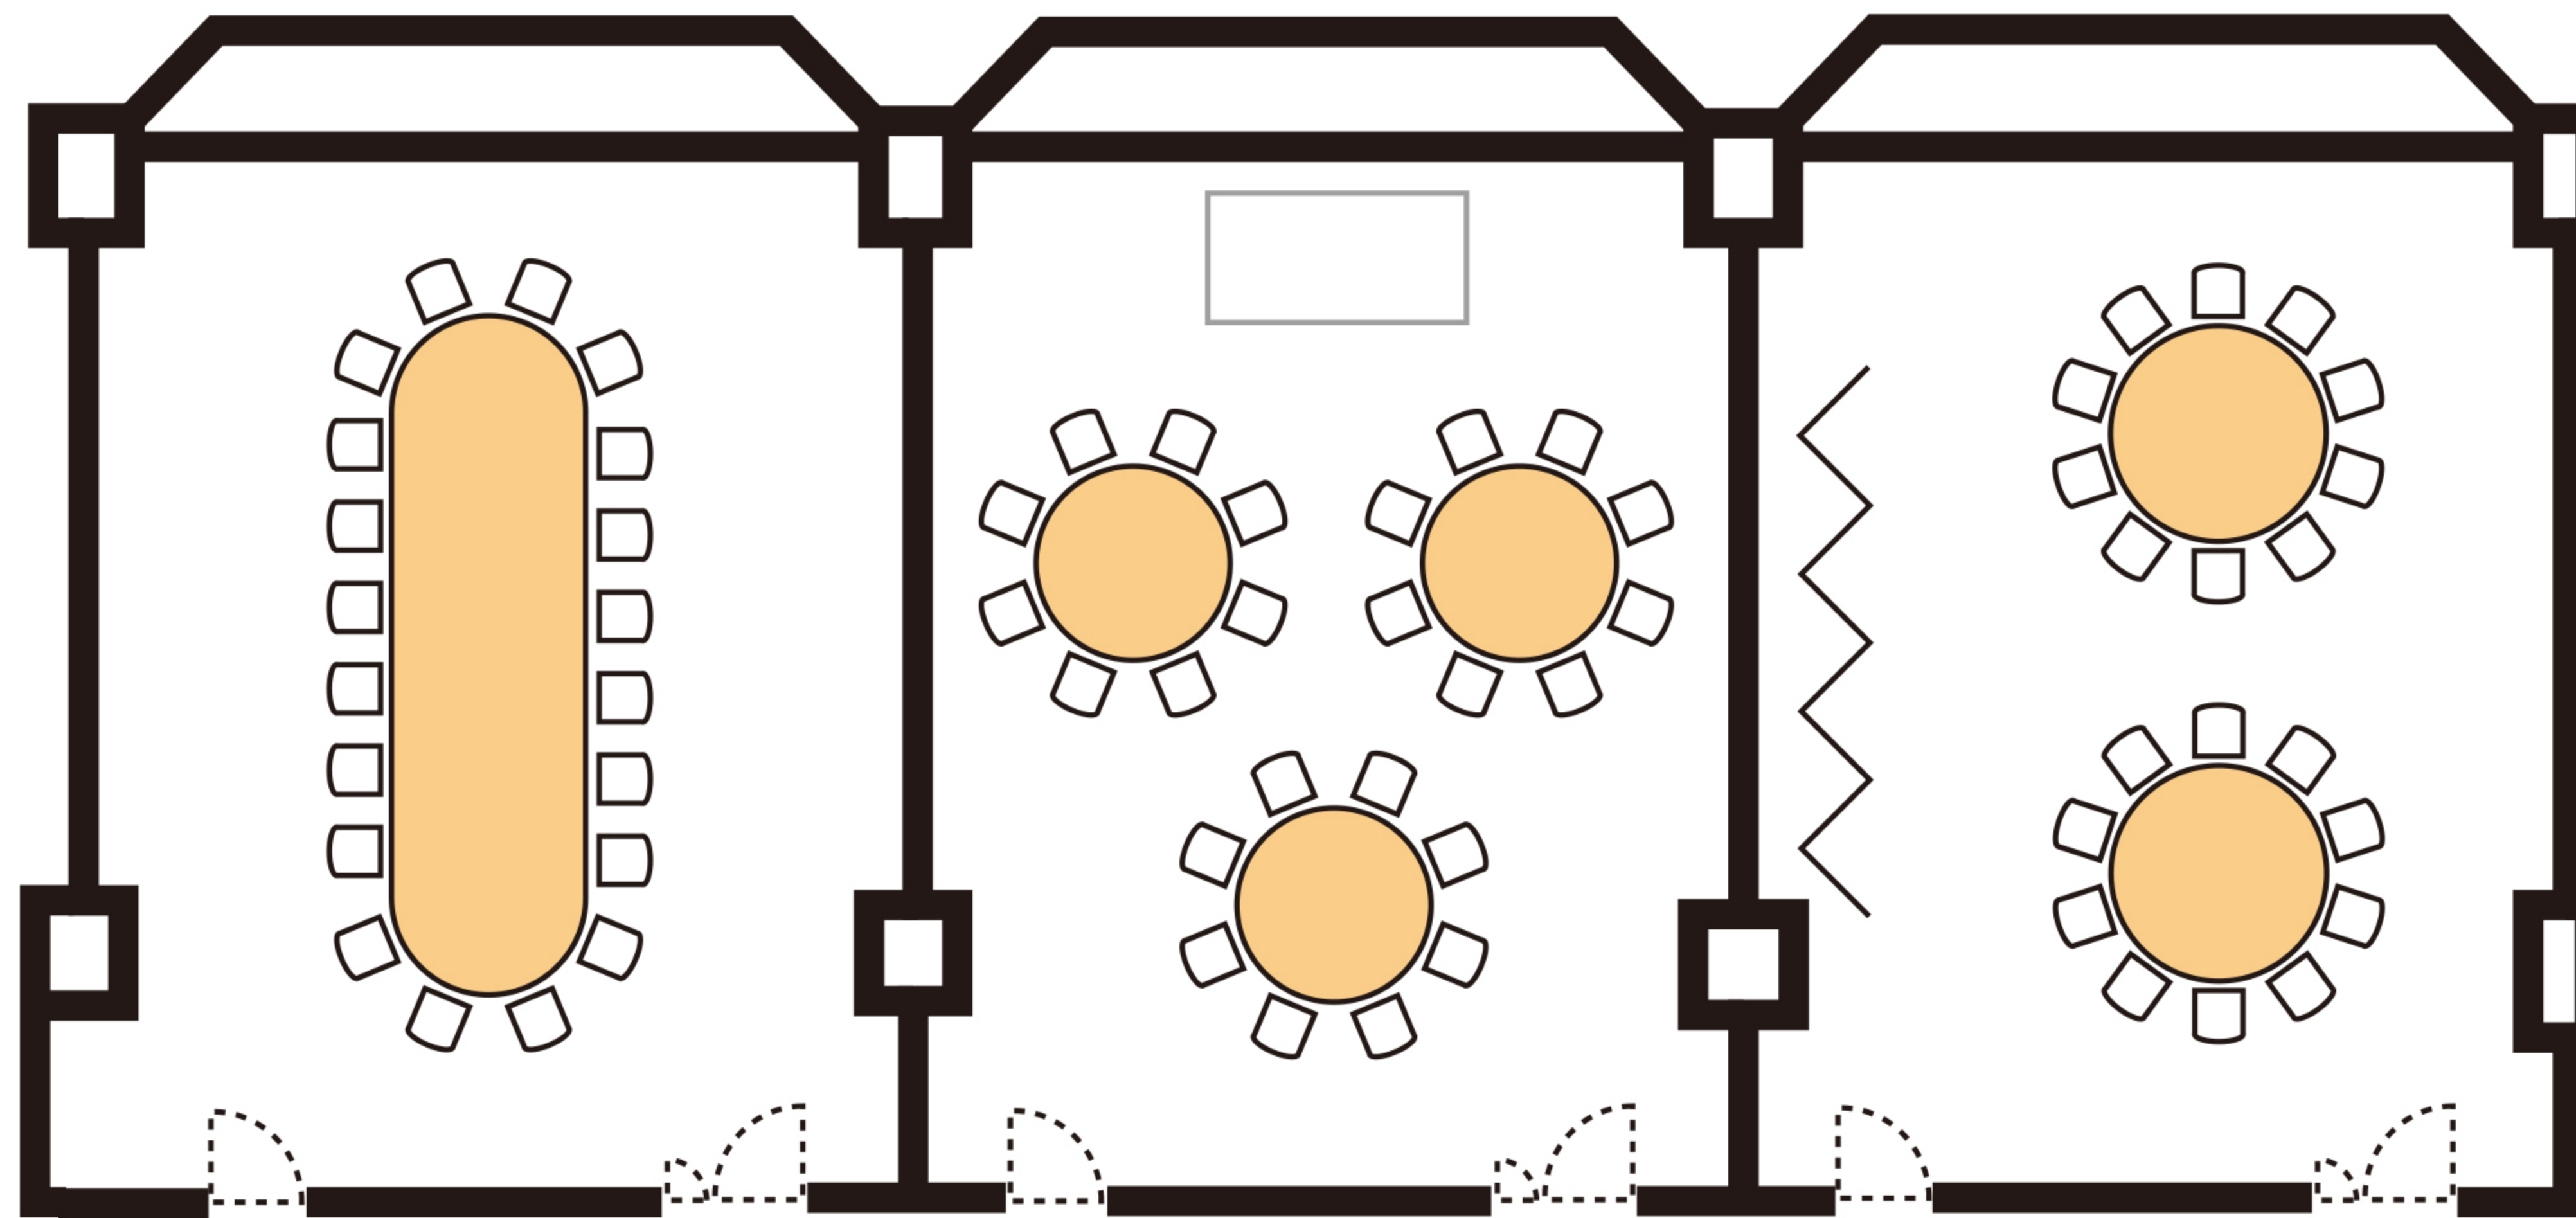

Maple Room
メープルルーム

Pine Room
パインルーム

Oak Room
オークルーム

金沢 東急ホテル

〒920-0961 石川県金沢市香林坊2-1-1
Tel: 076-231-2411 Fax: 076-263-0154
www.tokyuhotels.co.jp

Maple Room
メープルルーム

Pine Room
パインルーム

Oak Room
オークルーム