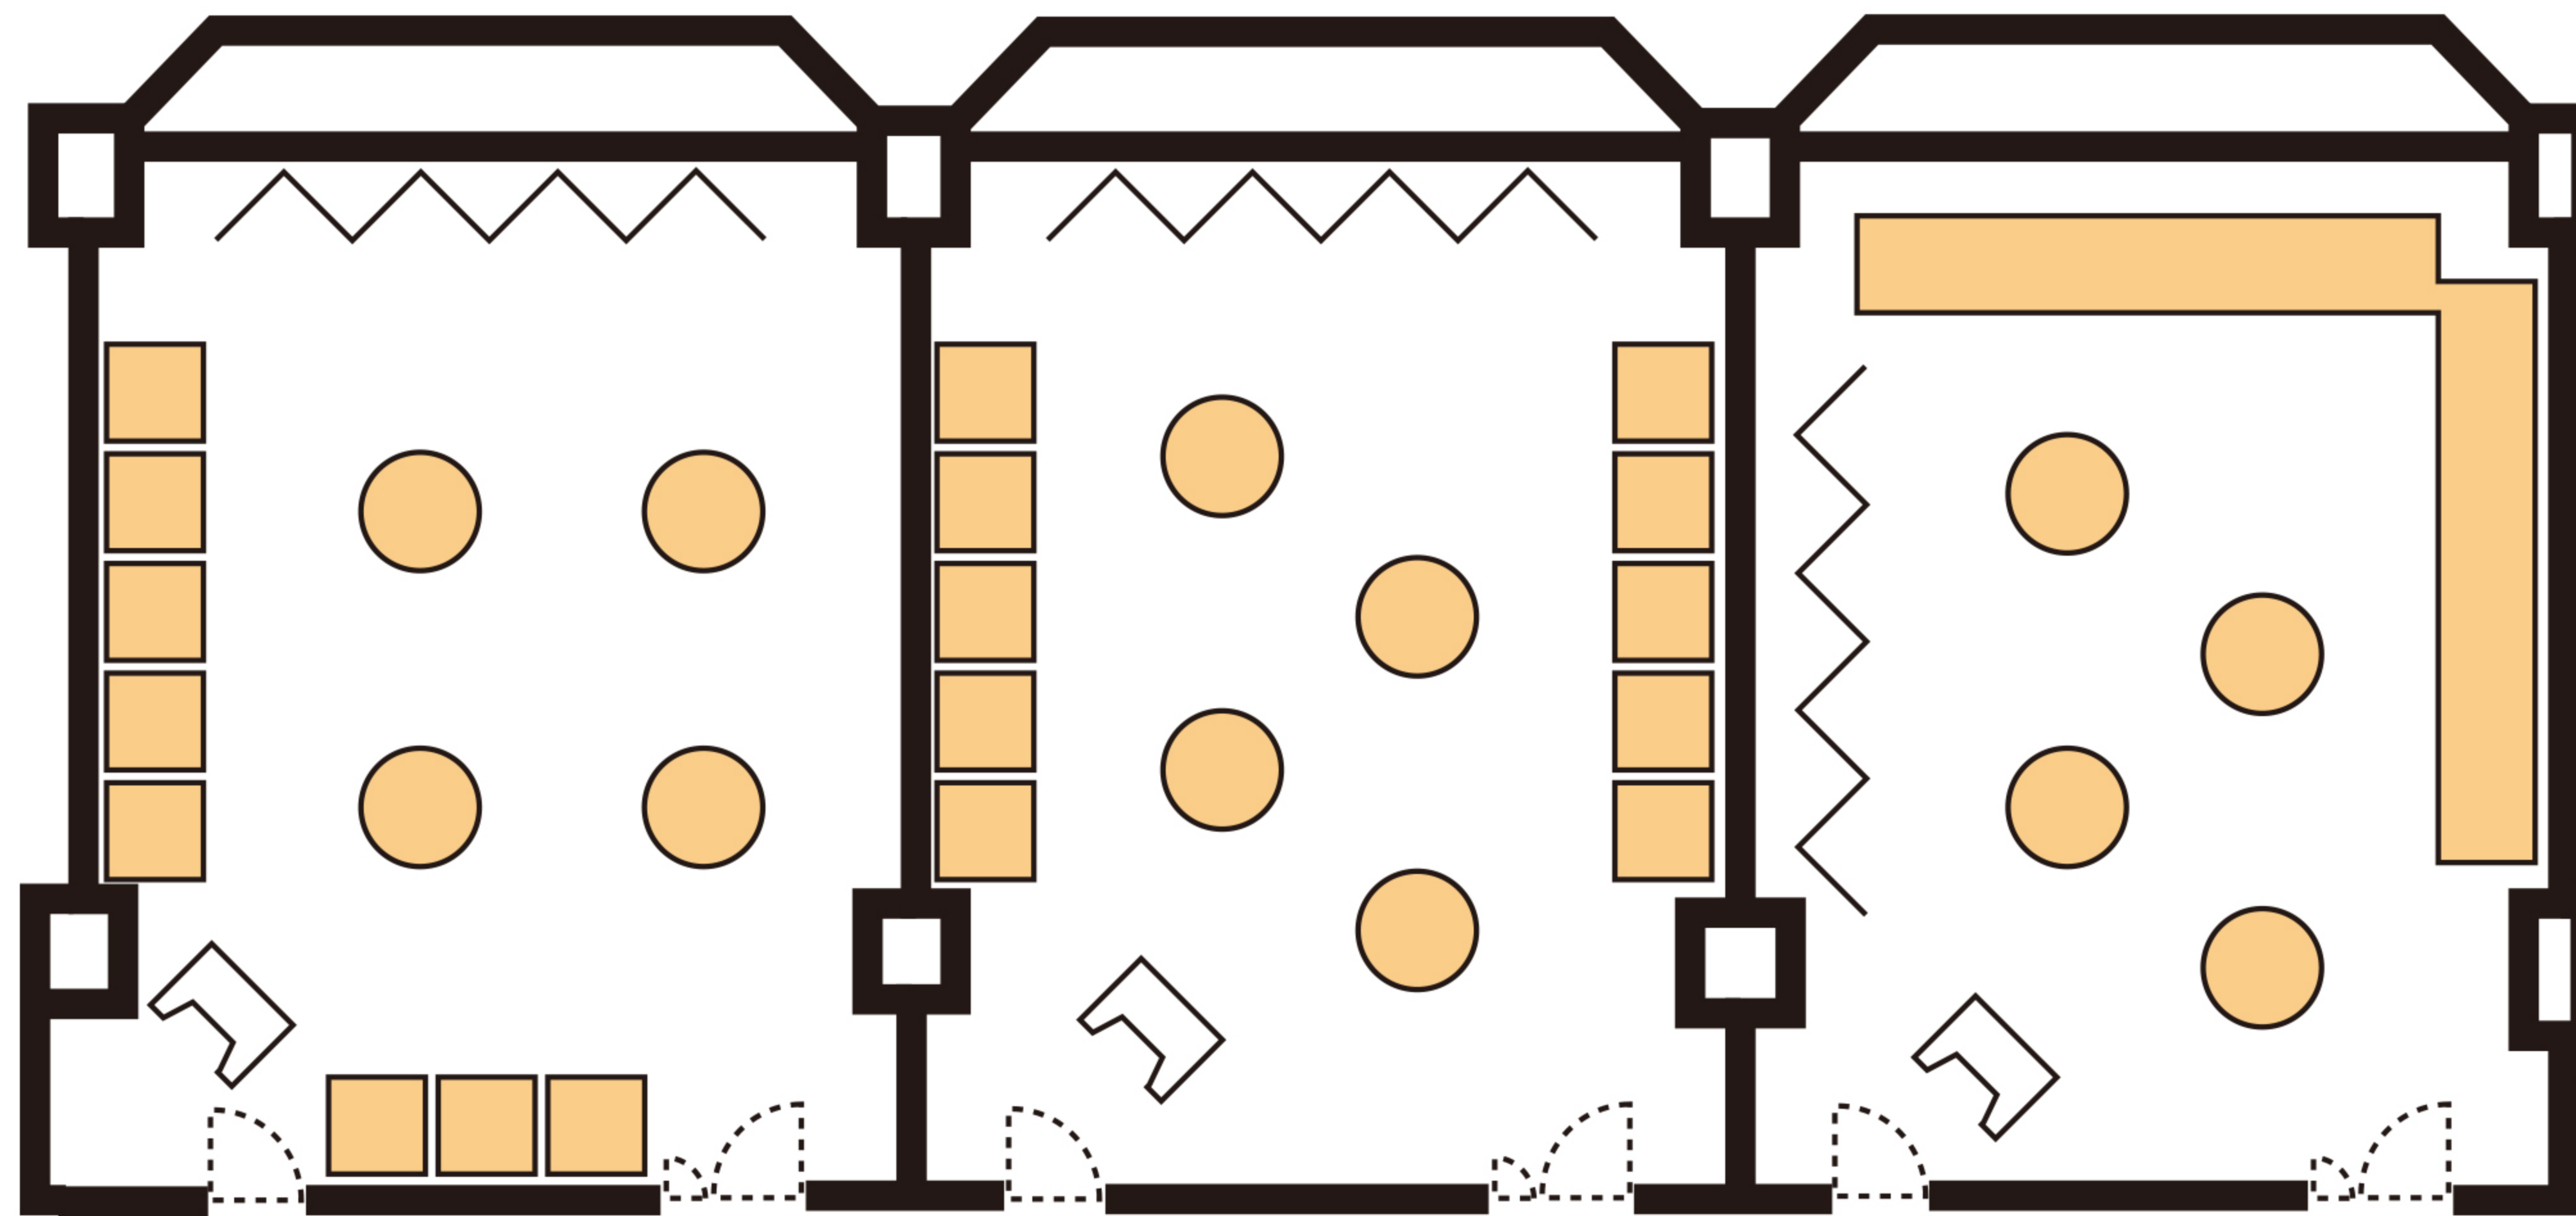

Maple Room
メープルルーム

Pine Room
パインルーム

Oak Room
オークルーム

金沢 東急ホテル

〒920-0961 石川県金沢市香林坊2-1-1
Tel: 076-231-2411 Fax: 076-263-0154
www.tokyuhotels.co.jp

Maple Room
メープルルーム

Pine Room
パインルーム

Oak Room
オークルーム