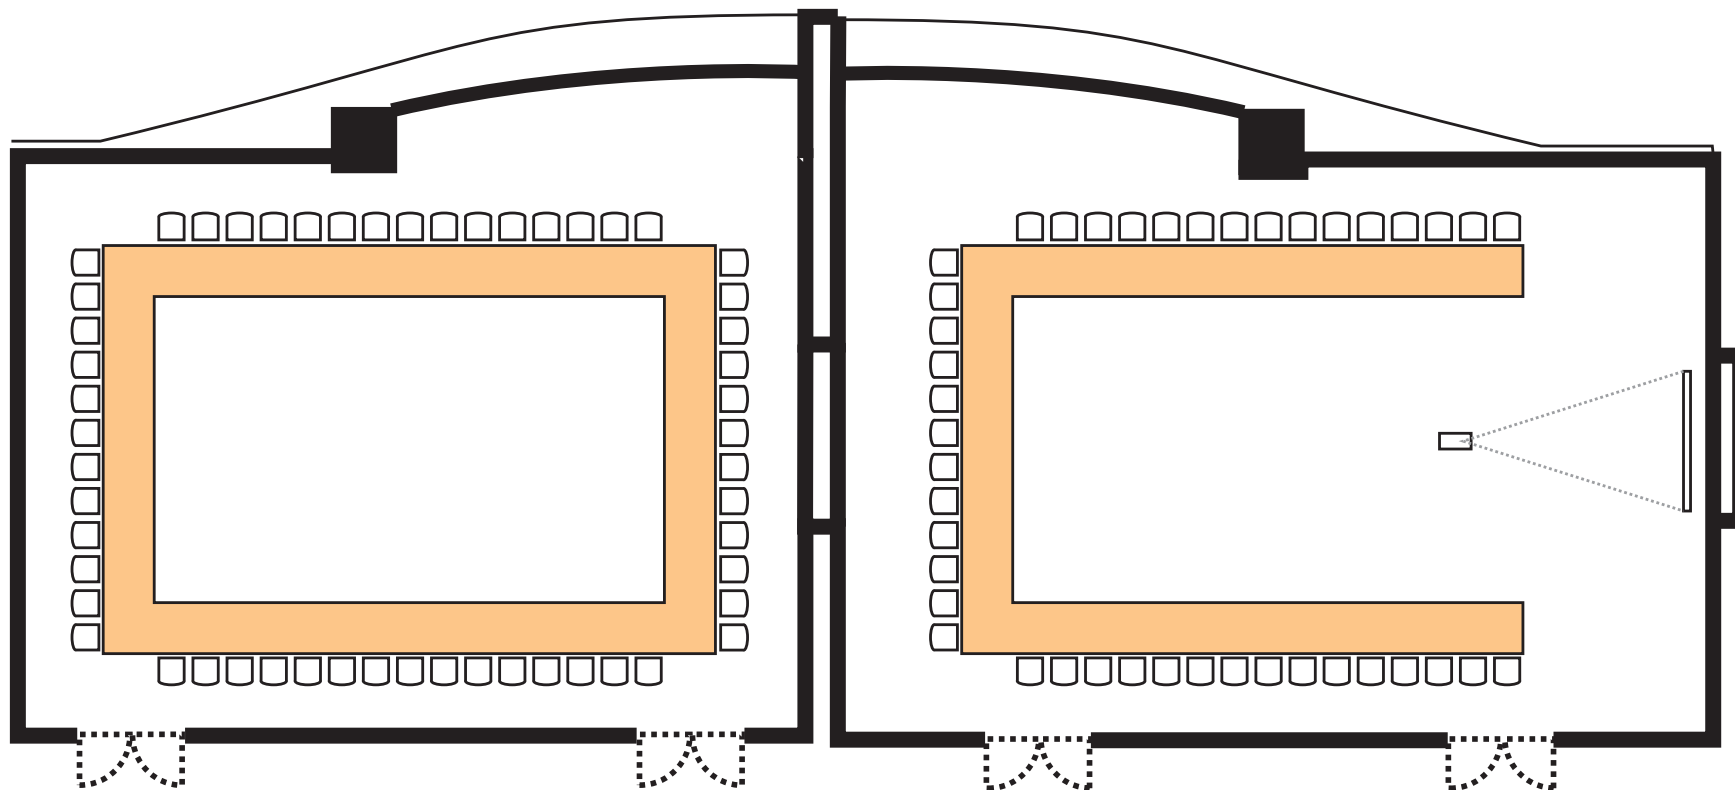

Forest Room フォレスト ルーム

Excellent Room エクセレント ルーム

金沢 東急ホテル

〒920-0961 石川県金沢市香林坊2-1-1
Tel: 076-231-2411 Fax: 076-263-0154
www.tokyuhotels.co.jp

Forest Room フォレスト ルーム

Excellent Room エクセレント ルーム

金沢 東急ホテル

〒920-0961 石川県金沢市香林坊2-1-1
Tel: 076-231-2411 Fax: 076-263-0154
www.tokyuhotels.co.jp