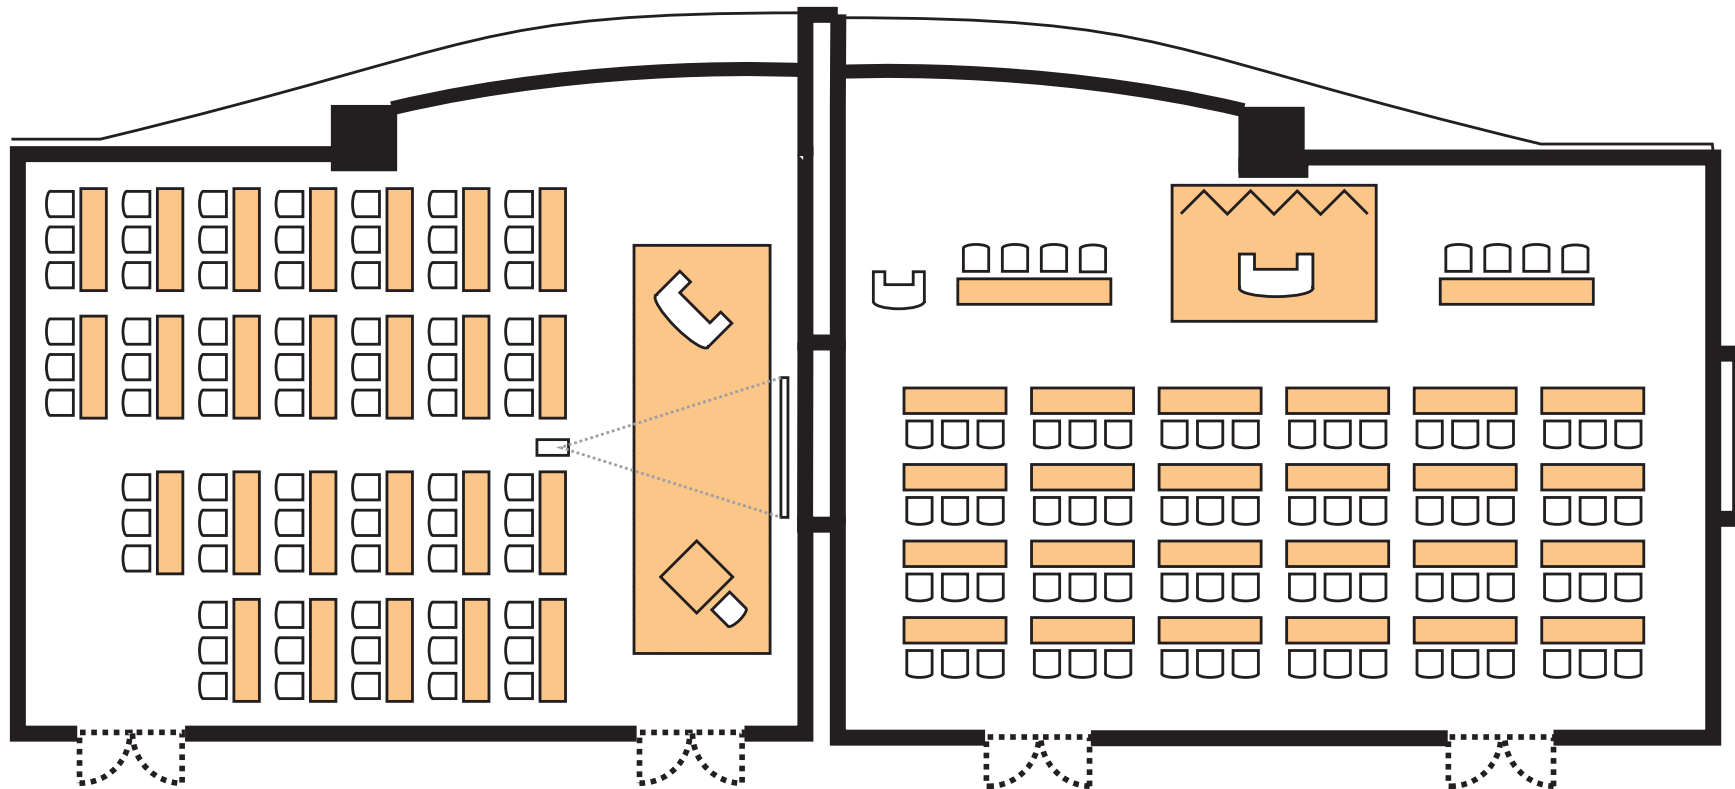

Forest Room フォレスト ルーム

Excellent Room エクセレント ルーム

金沢 東急ホテル

〒920-0961 石川県金沢市香林坊2-1-1
Tel: 076-231-2411 Fax: 076-263-0154
www.tokyuhotels.co.jp

Forest Room フォレスト ルーム

Excellent Room エクセレント ルーム

金沢 東急ホテル

〒920-0961 石川県金沢市香林坊2-1-1
Tel: 076-231-2411 Fax: 076-263-0154
www.tokyuhotels.co.jp