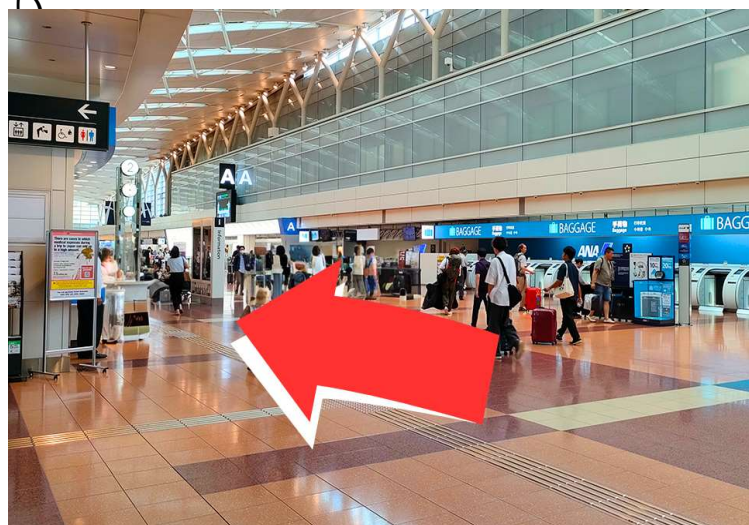

# 京急線羽田空港第1・第2ターミナル駅～ホテル

① 第2ターミナル口改札を出て、地下1階(改札口の1つ上の階)まで上がり、「国内線出発A・B保安検査場」方面(左側)へお進みください。

② そば屋奥にあるエスカレーターで2階にお上がりください。(奥にエレベーターもございます。)

③ そのまま道なり(保安検査場A方向)にお進みください。

④ 保安検査場A過ぎ、つきあたりにホテル入口がございます。