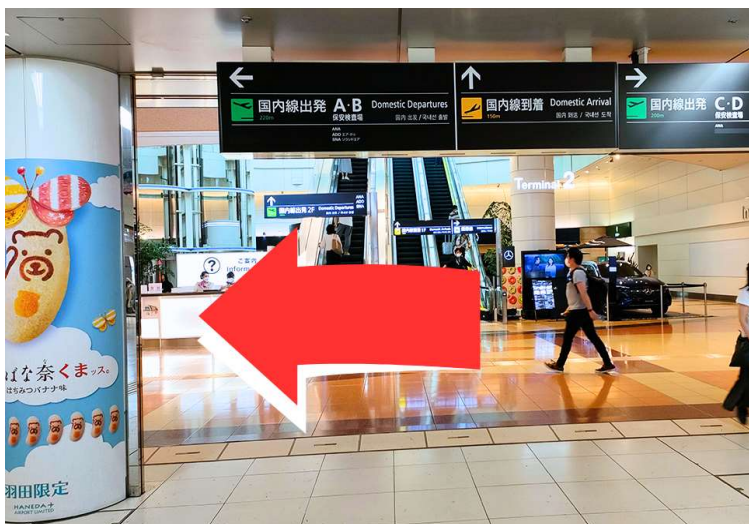

# 京急線羽田空港第1・第2ターミナル駅～ホテル

① 第2ターミナル口改札を出て、地下1階(改札口の1つ上の階)まで上がり、「国内線出発A・B保安検査場」方面(左側)へお進みください。

② そば屋奥にあるエスカレーターで2階にお上がりください。(奥にエレベーターもございます。)

③ そのまま道なり(保安検査場A方向)にお進みください。

④ 保安検査場A過ぎ、つきあたりにホテル入口がございます。